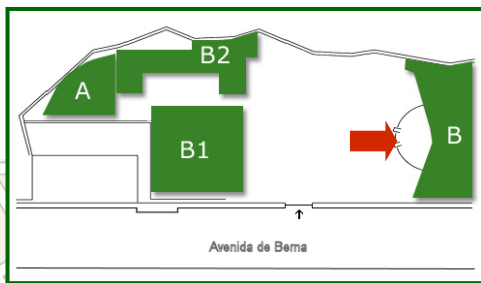

Buses / Autocarros: 16, 26, 56

Underground / Subway / Metro

Campo Pequeno (Yellow Line / Linha Amarela): 450 m

São Sebastião (Blue Line / Linha Azul): 830 m

Praça de Espanha (Blue Line / Linha Azul): 850 m

tradulínguas

global translations for global communications

250 m

Localização e Transportes

**Faculdade de Ciências
Sociais e Humanas**
Av. de Berna, 26 C
38° 44' 23" N • 09° 09' 03" W